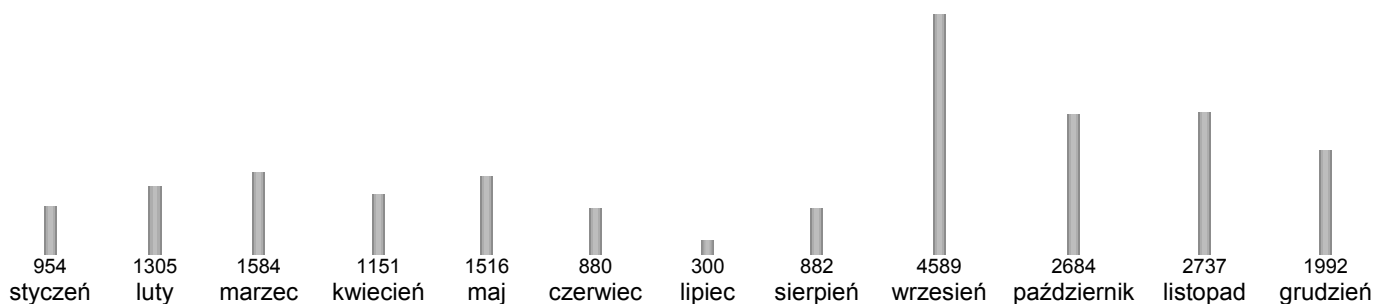

Podsumowanie:

Całkowita liczba odwiedzin:	610838			
Odwiedzin w latach:	2007	2006	2005	2004
	21141	408590	103605	56125
Zmiana:	-387449	+304985	+47480	+35551

W sumie: 803, max: 549, średnio: 401 miesięcznie

5 lat temu (początek: wtorek, 01 stycznia 2002, godz. 00:00:00)

W sumie: 20574, max: 4589, średnio: 1714 miesięcznie

4 lata temu (początek: środa, 01 stycznia 2003, godz. 00:00:00)

W sumie: 56125, max: 12017, średnio: 4677 miesięcznie