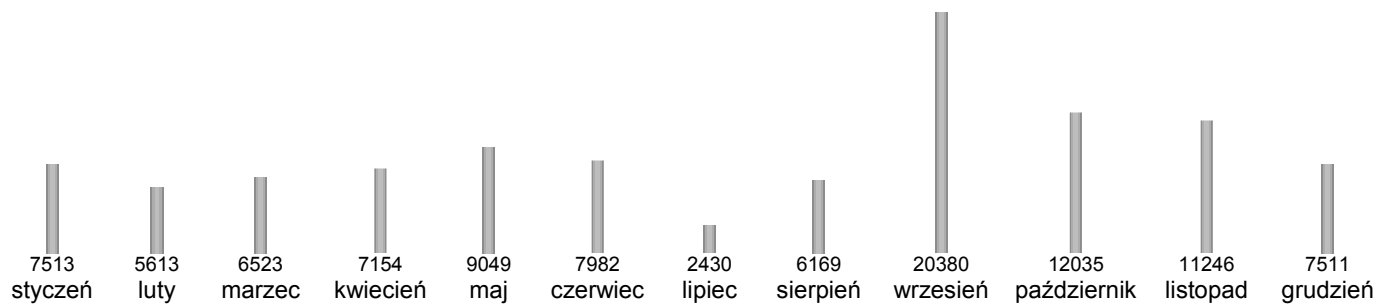

Podsumowanie:

Całkowita liczba odwiedzin:	610838			
Odwiedzin w latach:	2007	2006	2005	2004
	21141	408590	103605	56125
Zmiana:	-387449	+304985	+47480	+35551

W sumie: 803, max: 549, średnio: 401 miesięcznie

5 lat temu (początek: wtorek, 01 stycznia 2002, godz. 00:00:00)

W sumie: 20574, max: 4589, średnio: 1714 miesięcznie

4 lata temu (początek: środa, 01 stycznia 2003, godz. 00:00:00)

W sumie: 56125, max: 12017, średnio: 4677 miesięcznie

3 lata temu (początek: czwartek, 01 stycznia 2004, godz. 00:00:00)

W sumie: 103605, max: 20380, średnio: 8633 miesięcznie
2 lata temu (początek: sobota, 01 stycznia 2005, godz. 00:00:00)

W sumie: 408590, max: 157962, średnio: 34049 miesięcznie
Poprzedni rok (początek: niedziela, 01 stycznia 2006, godz. 00:00:00)