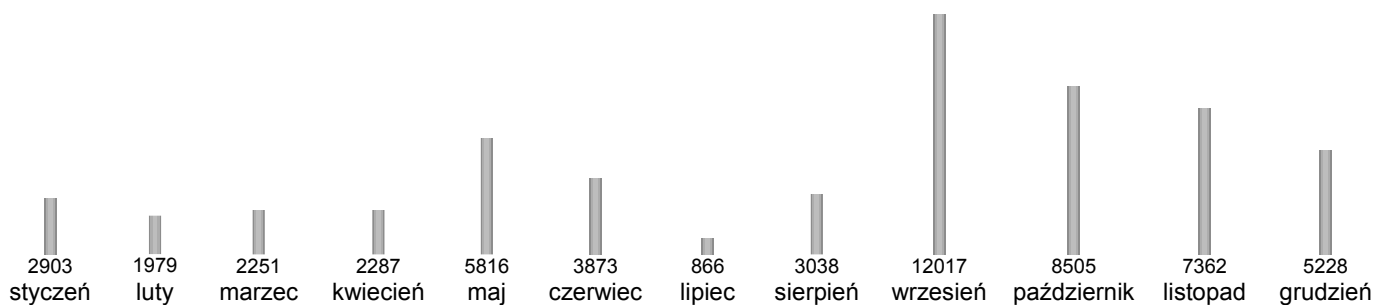

Podsumowanie:

Całkowita liczba odwiedzin:	610838			
Odwiedzin w latach:	2007	2006	2005	2004
	21141	408590	103605	56125
Zmiana:	-387449	+304985	+47480	+35551

W sumie: 803, max: 549, średnio: 401 miesięcznie

5 lat temu (początek: wtorek, 01 stycznia 2002, godz. 00:00:00)

W sumie: 20574, max: 4589, średnio: 1714 miesięcznie

4 lata temu (początek: środa, 01 stycznia 2003, godz. 00:00:00)

W sumie: 56125, max: 12017, średnio: 4677 miesięcznie